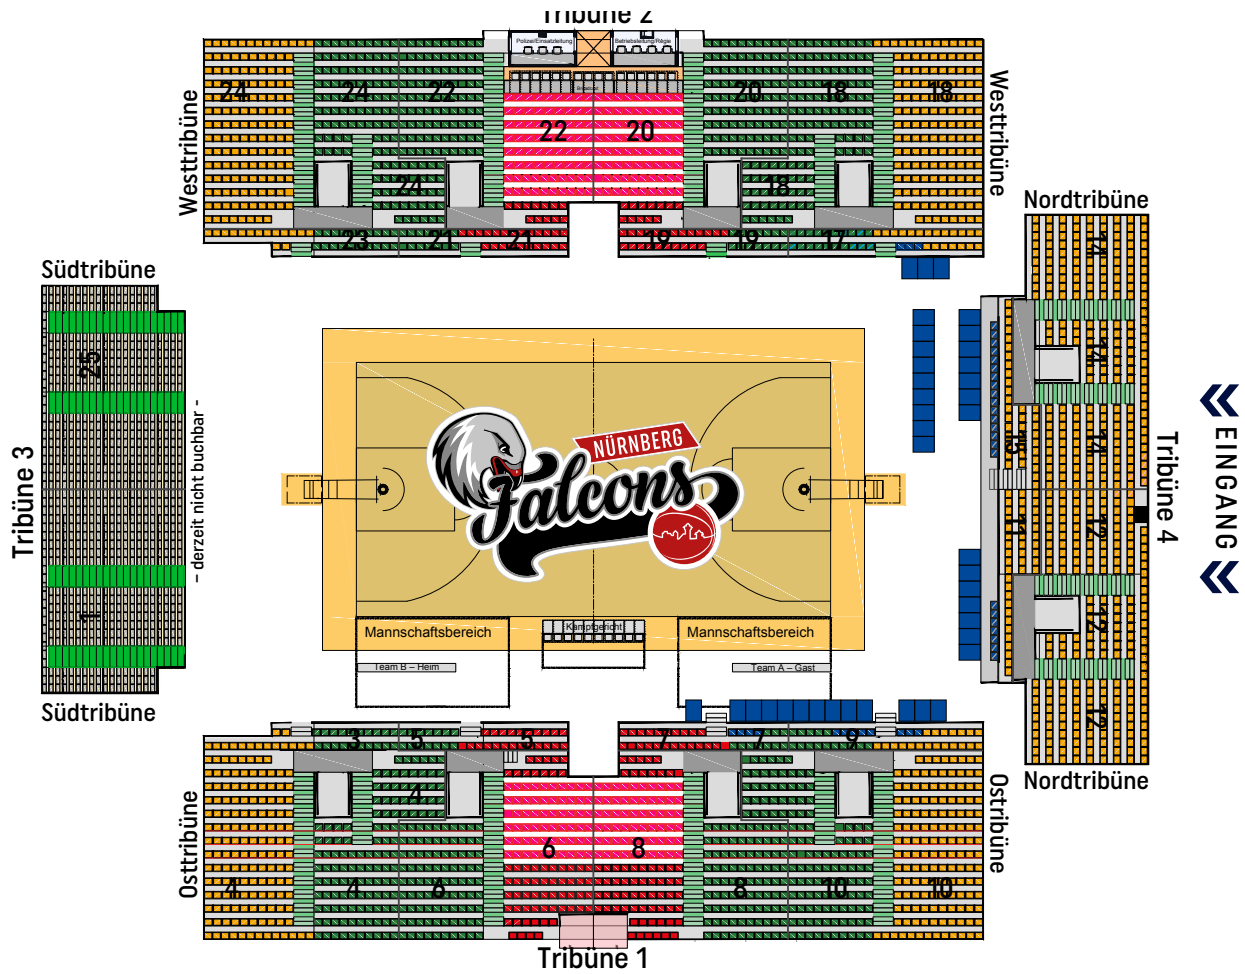

Kategorien und Preise KIA Metropal Arena – Heimspiele Pro A-Saison 2021/22

KATEGORIE	PREISTYP	DAUERKARTE	DAUERKARTE + ***
1 Tribüne 1+2 mittig	Vollzahler	392,00 €	452,00 €
	Ermäßigt*	350,00 €	410,00 €
2 Tribüne 1+2 rechts/links	Vollzahler	299,00 €	359,00 €
	Ermäßigt*	252,00 €	312,00 €
3 Tribüne 1+2 außen + Tribüne 4	Vollzahler	210,00 €	270,00 €
	Ermäßigt*	196,00 €	256,00 €
	Kind	98,00 €	158,00 €
Stehplatz Tribüne 3 – derzeit nicht buchbar –	Vollzahler	168,00 €	228,00 €
	Ermäßigt*	126,00 €	186,00 €
Rollstuhlfahrer inkl. Begleitperson	Rollstuhl	126,00 €	186,00 €